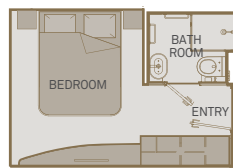

### Standard Suite

15m<sup>2</sup>/160ft<sup>2</sup>

E D